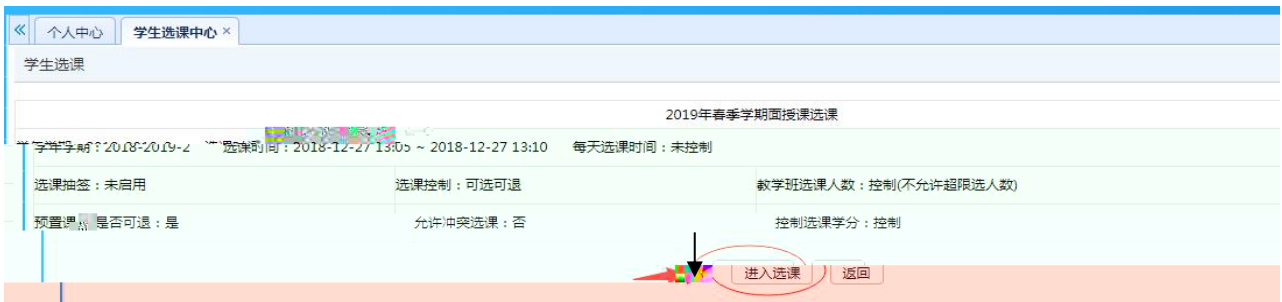

浏览器地址栏: 172.26.0.187/jsxsd/

湖南文理学院 HUNAN UNIVERSITY OF ARTS AND SCIENCE 教学一体化服务平台

用户登录

请输入账号

请输入密码

忘记密码

登录

温馨提示: 推荐使用IE9以上浏览器以及360极速模式。